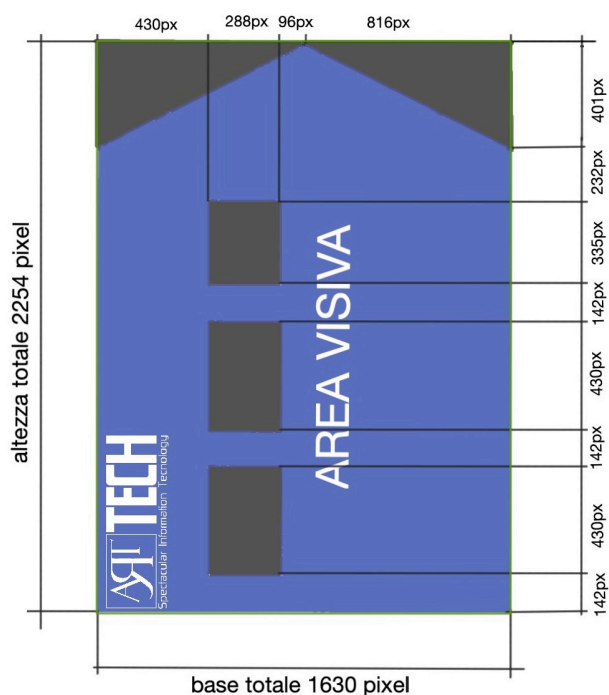

SCHEDA TECNICA VESPUCCI:

1630x2254 Pixel

FORMATO: immagini max 12.300 kbps

RISOLUZIONE: 70 Dpi MINIMO

DIMENSIONE MINIMA CARATTERI: altezza minima 10 pixel e larghezza minima 12 pixel

FORMATO IMMAGINE:

- Jpg